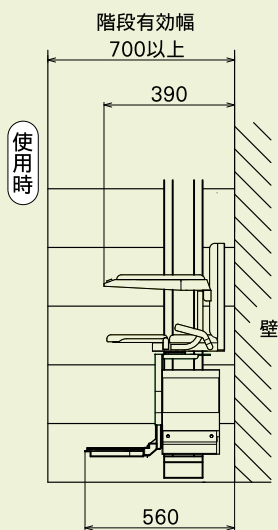

# 詳細図

## OST

■シートカラー：ベージュ・ブラウン・ブラック・マジョリカグリーン  
 ライトブルー・パープル・アイボリー・オレンジ

■納期：1～2週間 ■工期：1日

※設置工事時に現場状況に応じ、寸法が変更になる場合があります。