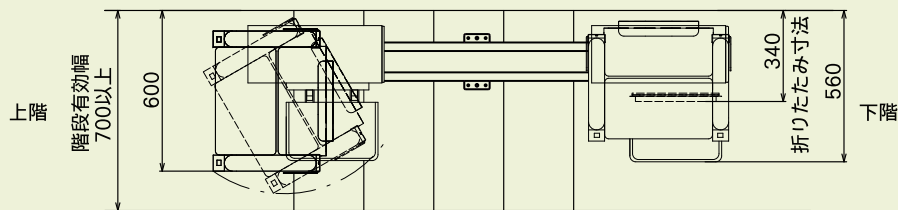

# 詳細図

## OST

■シートカラー：ベージュ・ブラウン・ブラック・マジョリカグリーン  
 ライトブルー・パープル・アイボリー・オレンジ

■納期：1～2週間 ■工期：1日

※設置工事時に現場状況に応じ、寸法が変更になる場合があります。