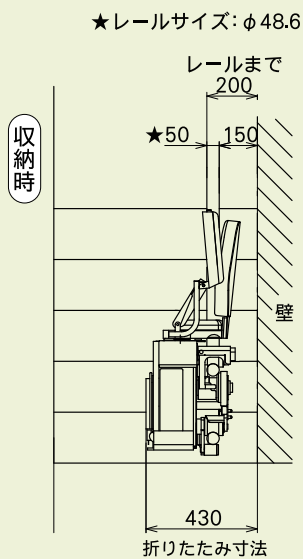

詳細図

SRS

■シートカラー：ベージュ・ブラウン・ブラック・マジョリカグリーン
 ライトブルー・パープル・アイボリー・オレンジ

■納期：約30日 ■工期：1～2日

※設置工事時に現場状況に応じ、寸法が変更になる場合があります。