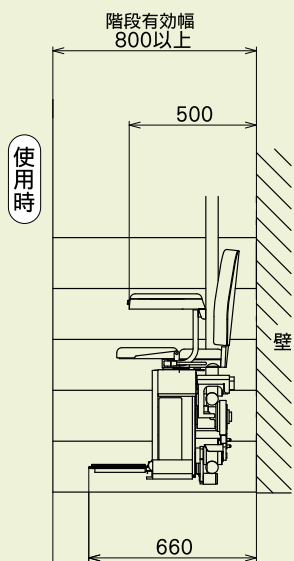

詳細図

SRS

■シートカラー：ベージュ・ブラウン・ブラック・マジョリカグリーン
 ライトブルー・パープル・アイボリー・オレンジ

■納期：約30日 ■工期：1～2日

※設置工事時に現場状況に応じ、寸法が変更になる場合があります。