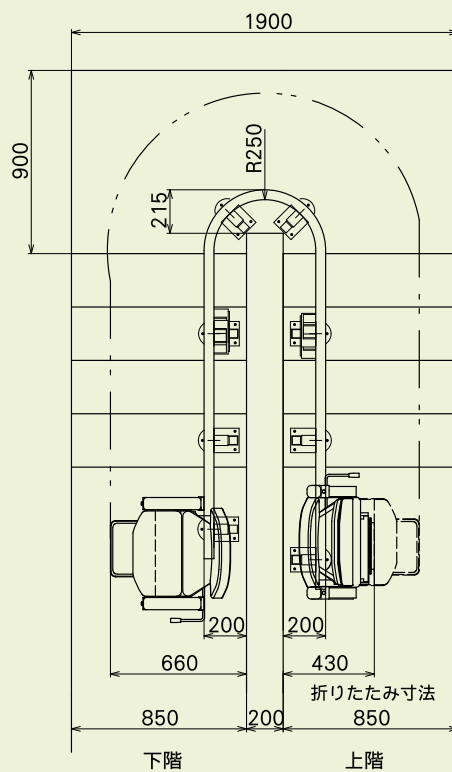

詳細図

SRS

■シートカラー：ベージュ・ブラウン・ブラック・マジョリカグリーン
 ライトブルー・パープル・アイボリー・オレンジ

■納期：約30日 ■工期：1～2日

※設置工事時に現場状況に応じ、寸法が変更になる場合があります。