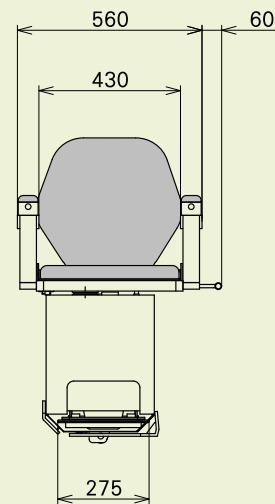

詳細図

SRS

■シートカラー：ベージュ・ブラウン・ブラック・マジョリカグリーン
 ライトブルー・パープル・アイボリー・オレンジ

■納期：約30日 ■工期：1～2日

※設置工事時に現場状況に応じ、寸法が変更になる場合があります。