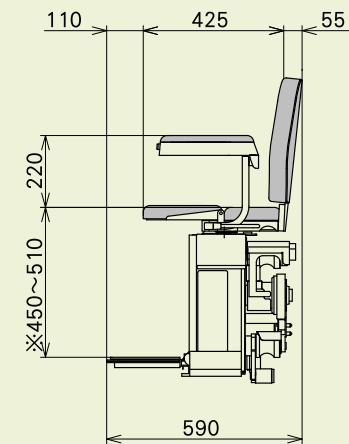

詳細図

SRS

■シートカラー：ベージュ・ブラウン・ブラック・マジョリカグリーン
 ライトブルー・パープル・アイボリー・オレンジ

■納期：約30日 ■工期：1～2日

※設置工事時に現場状況に応じ、寸法が変更になる場合があります。